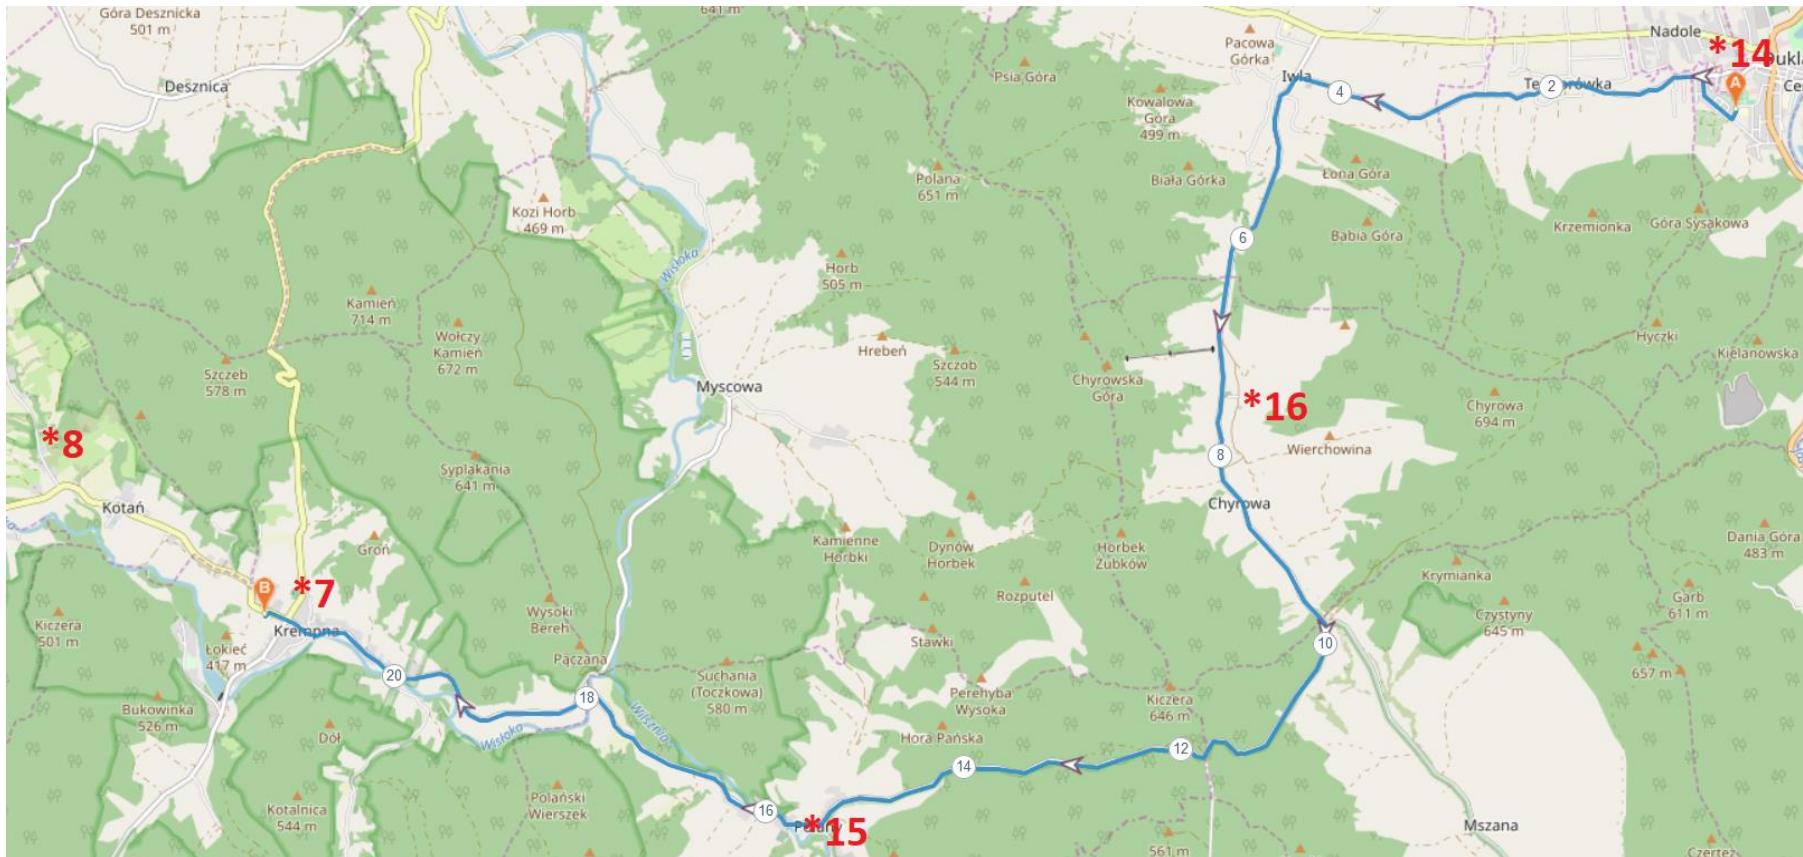

Interreg
Polska-Słowacja

Europejski Fundusz Rozwoju Regionalnego

Załącznik nr 1.a. Proponowane trasy

TRASA1

Interreg
Polska-Słowacja

Europejski Fundusz Rozwoju Regionalnego

TRASA2

Interreg
Polska-Słowacja

Europejski Fundusz Rozwoju Regionalnego

TRASA3

Interreg
Polska-Słowacja

Europejski Fundusz Rozwoju Regionalnego

TRASA4

Interreg
Polska-Słowacja

Europejski Fundusz Rozwoju Regionalnego

TRASA5

Interreg
Polska-Słowacja

Europejski Fundusz Rozwoju Regionalnego

TRASA6

Interreg
Polska-Słowacja

Europejski Fundusz Rozwoju Regionalnego

TRASA 7 (SŁOWACJA)