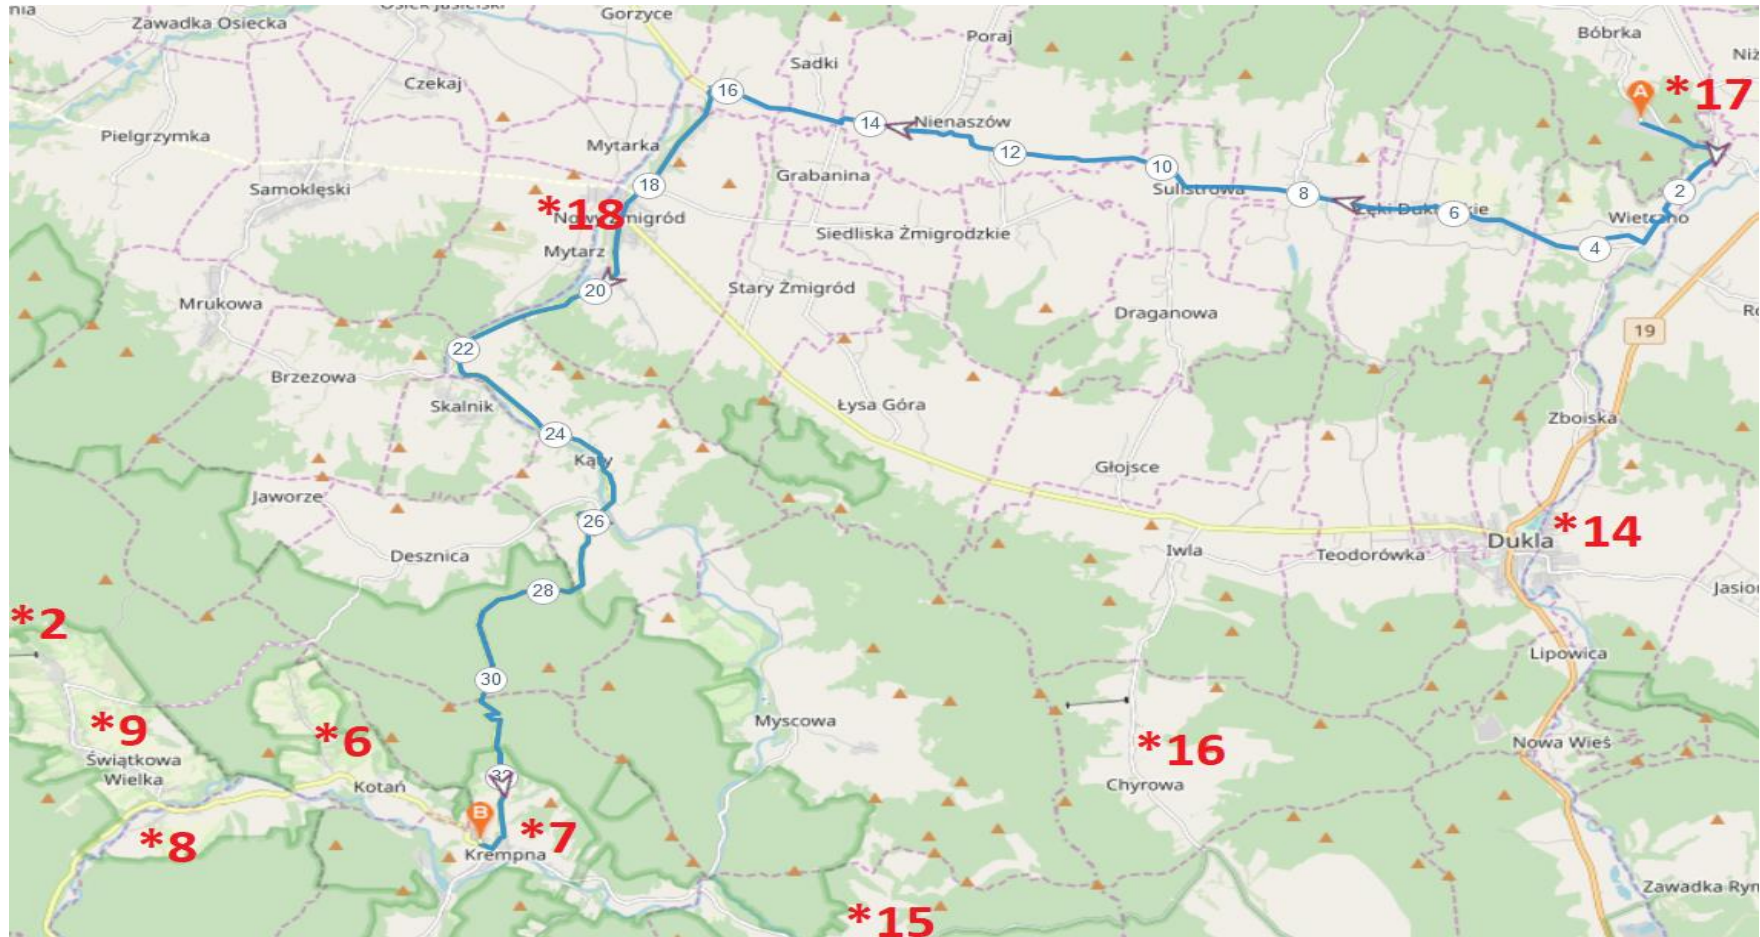

Interreg
Polska-Słowacja

Europejski Fundusz Rozwoju Regionalnego

Załącznik nr 1.a. Proponowane trasy

TRASA1

Interreg
Polska-Słowacja

Europejski Fundusz Rozwoju Regionalnego

TRASA2

Interreg
Polska-Słowacja

Europejski Fundusz Rozwoju Regionalnego

TRASA3

Interreg
Polska-Słowacja

Europejski Fundusz Rozwoju Regionalnego

TRASA4

Interreg
Polska-Słowacja

Europejski Fundusz Rozwoju Regionalnego

TRASA5

Interreg
Polska-Słowacja

Europejski Fundusz Rozwoju Regionalnego

TRASA6

Interreg
Polska-Słowacja

Europejski Fundusz Rozwoju Regionalnego

TRASA 7 (SŁOWACJA)